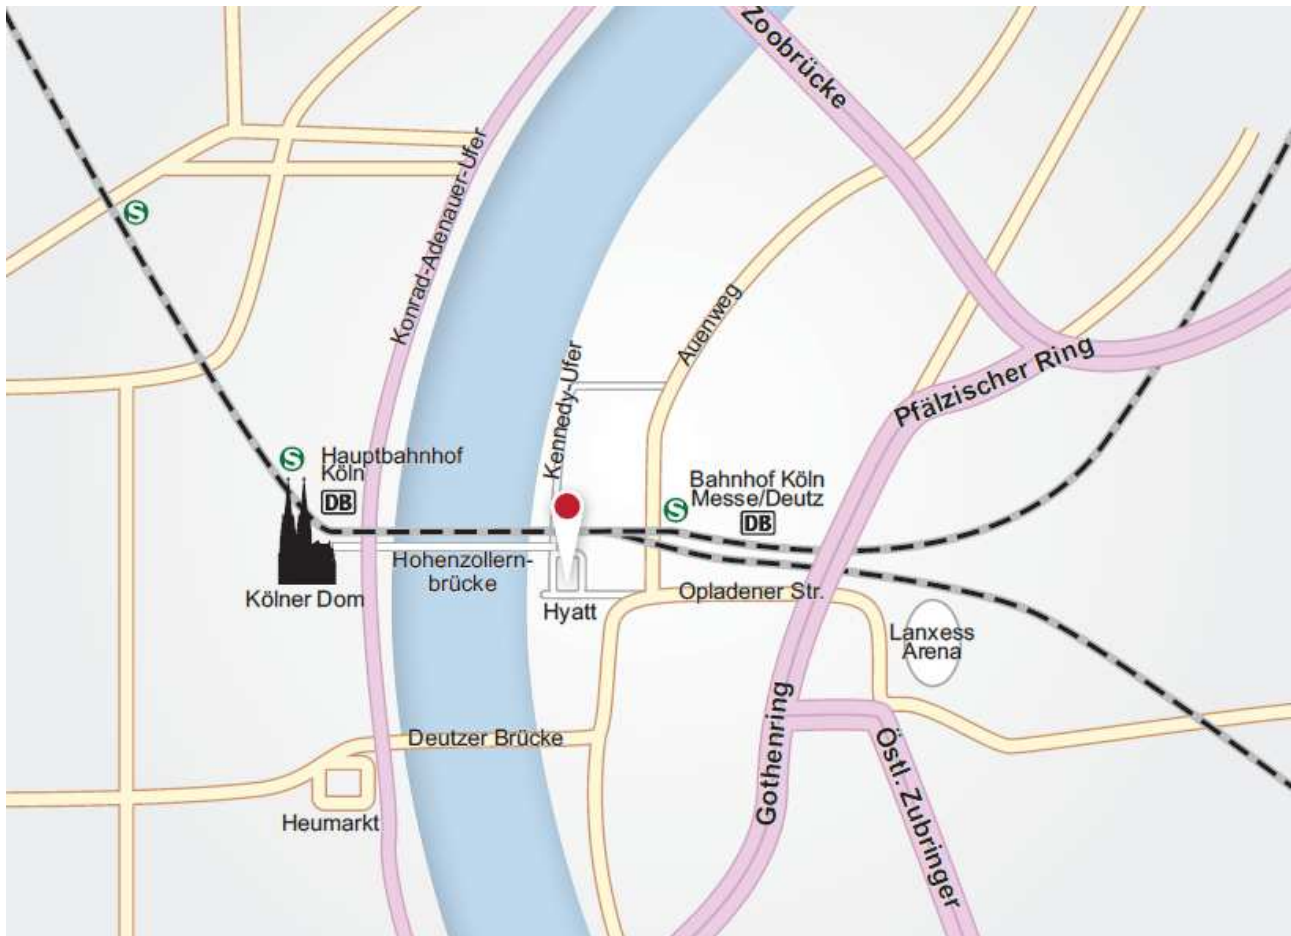

DermaCologne

Anfahrt

Hyatt Regency Köln

Kennedy-Ufer 2a
50679 Köln, Deutschland

Mit öffentlichen Verkehrsmitteln

Haltstelle Bahnhof "Deutz/Messe".

Fußweg über die Hermann-Pünder-Straße, ca. 400 Meter

Bitte sehen Sie den Kölner S-/ U -Bahn Streckennetzplan.

(Der Bahnhof "Deutz/Messe" befindet sich im Zentrum rechts vom Rhein auf der Karte)

Wegbeschreibung von den Autobahnen

Kölner Fortbildungstreffen für Dermatologie und Venerologie

Hyatt Regency Hotel Köln
Kennedy-Ufer 2a, 50679 Köln

Hinter der Unterführung rechts auf die Opladener Straße

Ab Deutzer Bahnhof (liegt rechter Hand) den Ausschilderung zu unserem Innenstadt Hotel folgen

Von der A1 (Trier / Dortmund)

Am Leverkusener Kreuz auf die A3 bis Köln-Ost

Entfernungen vom Hotel

Köln / Bonn Flughafen - 15 km, 15 Minuten im Taxi

Köln Hauptbahnhof – 500 Meter

Deutz – das Hotel liegt im Stadtteil Deutz

Rhein – das Hotel liegt am Rheinufer

Kölner Dom – 500 Meter